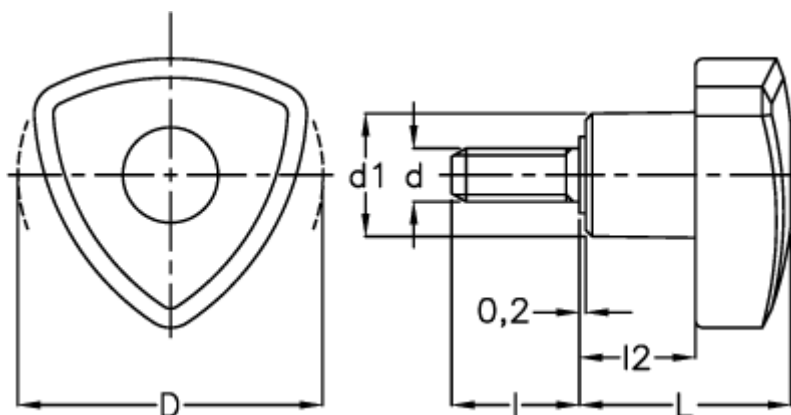

Article number: 2302083852

Description: E+G Lock knob
VTR.50 p-M10x30

Measures

| | |
|------|-------|
| d | = 50 |
| d1 | = 19 |
| d 6g | = M10 |
| l | = 30 |
| L | = 35 |
| l2 | = 19 |